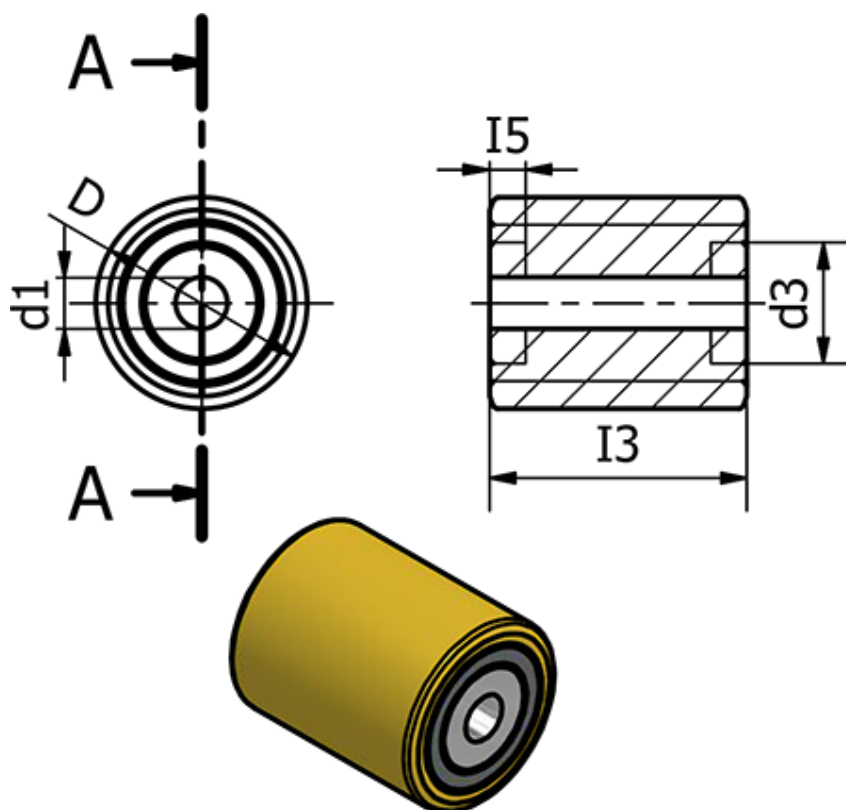

Varenummer: 2314452798  
Beskrivelse: E+G polyurethan hjul 452798  
RE.G5-82x90-RSL - Løst hjul med leje

## Mål

D	= 82
d1	= 20
d3	= 47
Dynamisk belastning (N)	= 9000
I3	= 90
I5	= 14
Kode	= 452798
Max statisk belastning (N)	= 10000

Rullemodstand (N)	= 3400
Type	= RE.G5-82x90-RSL
Vægt (g)	= 1330